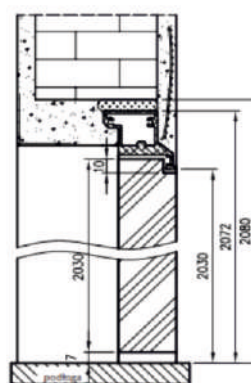

Przekrój pionowy dla drzwi Sara Eco 2 bezprzylgowe - otwierane na zewnątrz

drzwi bezprzylgowe

Wymagane otwory w murze
ościeżnica aluminiowa

70	812x2085
80	910x2085
90	1010x2085

drzwi z odwrotną przylgą

Wymagane otwory w murze
ościeżnica aluminiowa