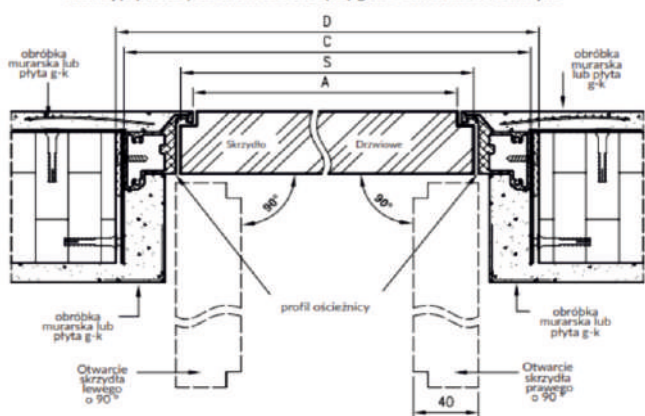

Opcje za dopłatą :

podcięcie wentylacyjne **28 netto** 34,44 brutto

plyta wiórowo otworowa **115 netto** 141,45 brutto

MODEL kolor standard (aluminium)

ościeżnica bezprzylgowa

(DRE z 2 zawiasami) **838 netto** 1030,74 brutto

ościeżnica przylgowa

(DRE z 2 zawiasami) **838 netto** 1030,74 brutto

ościeżnica bezprzylgowa DRE

(3 zawiasy) **890 netto** 1094,70 brutto

ościeżnica przylgowa DRE

(3 zawiasy) **890 netto** 1094,72 brutto

Przekrój poprzeczny dla drzwi Sara Eco2 przylgowe - otwierane do wewnątrz