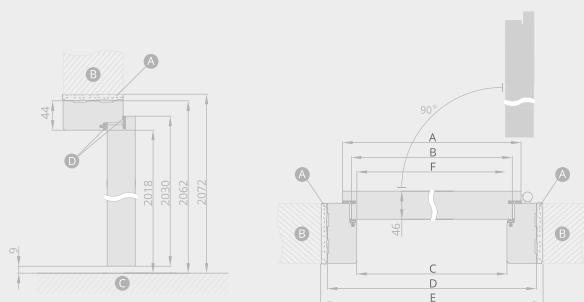

cena:

1 735,00 zł* / 2 134,05 zł**

pakiet GOLD, 3 zawiasy,
izolacyjność akustyczna 32 dB,
rozmiar: 80-90
kolor: dąb st cpl

cena:

1 735,00 zł* / 2 134,05 zł**

SCHEMAT OŚCIEŻNICY STAŁEJ

Pełne

Kierunek otwierania:
prawe, otwierane na zewnątrz
lewe, otwierane na zewnątrz
Szerokość skrzydła: 90
Ościeżnica: drewniano-stalowa BASIC
Próg: PVC 60mm
Klamka: Dublin z rozetą do serii Basic
Wkładko-Gałka 55/30g STD