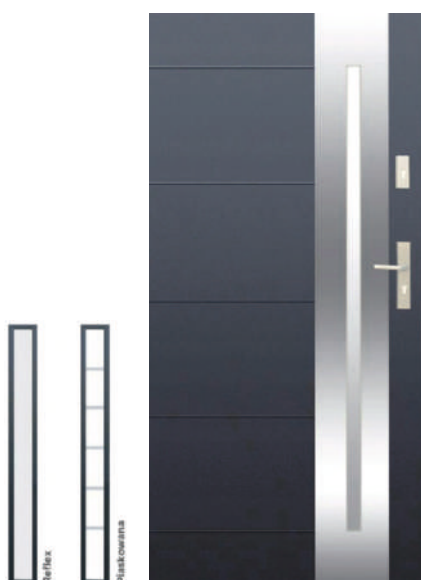

Premium 26

Szerokości: 90
Kolor: gładki antracyt
Cena: **3919,00 netto**
4820,37 brutto