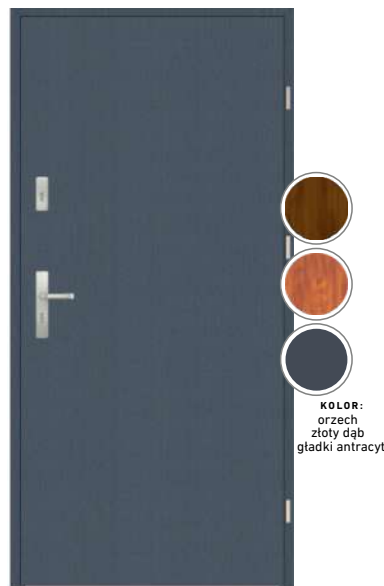

Premium 1

Szerokości: 80, 90
Kolor: orzech, złoty dąb, gładki antracyt
Cena: **2399,00 netto**
2950,77 brutto

Dostępne z ościeżnicą „9”
(dot. tylko szer. „80”)