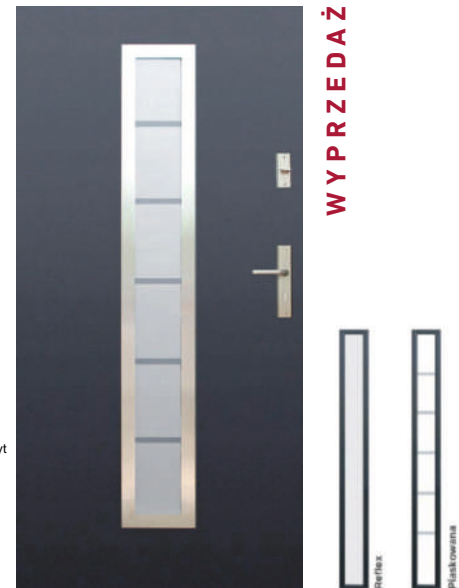

Premium 12

Szerokości: 90
Kolor: gładki antracyt
Cena: **3919,00 netto**
4820,37 brutto

Sprawdź dostępność
DRZWI OD RĘKI